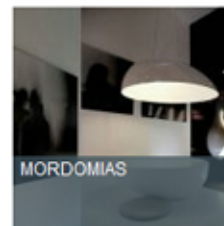

MARGARIDA CIRÃO

MORDOMIAS